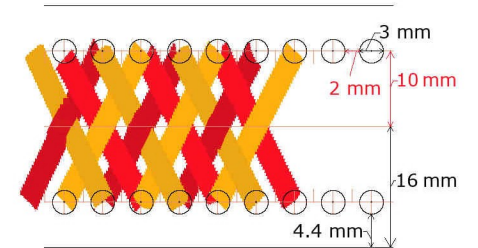

みどりの革遊び
<https://3leather.com>

パターン1(中央から10mm)用ガイド

完成図

パターン2(中央から15mm)用ガイド

完成図

パターン3(中央から20mm)用ガイド

完成図