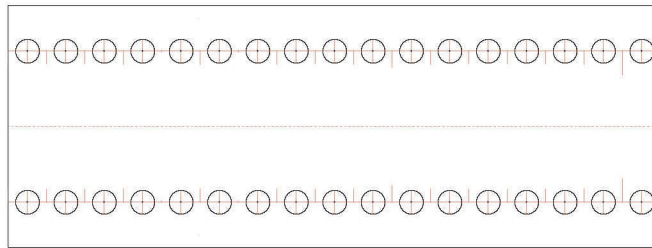

みどりの革遊び
<https://3leather.com>

パターン1(中央から10mm)用ガイド

完成図

パターン2(中央から15mm)用ガイド

完成図

パターン3(中央から20mm)用ガイド

完成図