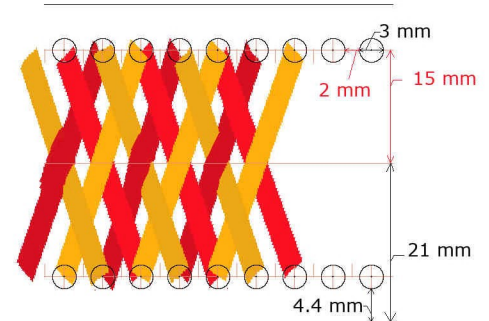

みどりの革遊び
<https://3leather.com>

パターン1(中央から10mm)用ガイド

完成図

パターン2(中央から15mm)用ガイド

完成図

パターン3(中央から20mm)用ガイド

完成図